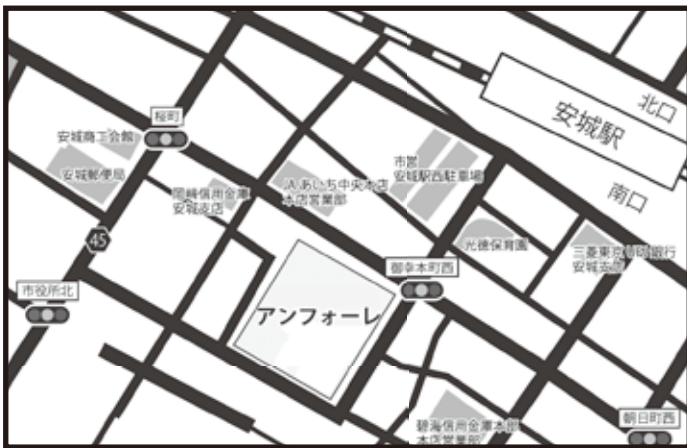

2023年4月1日(土)

アンフォーレ ホール

開場 14:00 / 開演 14:30

入場無料

主催：一般社団法人グランチャエンターテインメント

『グランチャ』とは……

グランチャは、プロを目指すパフォーマンズグループとして愛知県安城市で結成されました。舞台・ミュージカルといった演劇に留まらず、歌やダンスにも積極的にチャレンジしています。グランチャとは、グランドチャイルド＝“孫”を省略した造語です。『自分の孫のように応援をして元気を貰い、心の拠り所となるグループ』をコンセプトに、シニア世代にも可愛がってもらい、みんなを笑顔にしようという思いが込められています。

アンフォーレをはじめ、様々なステージに出演してきたグランチャエンターテインメントは、2022年10月『南吉市民ミュージカル』を安城市観光協会からの委託事業として開催しました。

アクセス

【お車でお越しの方】

ナビパーク安城アンフォーレ駐車場をご利用ください。

収容台数：273台

利用料金：午前9時から午後9時まで / 30分毎100円

※2時間までの無料サービスを行っています。

※本館1階総合案内・証明・旅券窓口センター、本館2階図書情報館
総合案内に割引認証機が設置してありますのでご利用ください。

【公共交通機関でお越しの方】

●JR東海道本線『安城駅』南口から徒歩5分

●あんくるバス【循環線0番系統（右まわり・左まわり）、西部線6番系統、作野線7番系統】『アンフォーレ』下車すぐ

●名鉄バス『アンフォーレ』下車すぐ

舞台は思いを叫ぶ場所、自分自身を表現しよう グランチャ新規メンバー募集中！

※詳しくはメールまでお問合せください。

グランチャの活動を応援してくださる サポーターを随時募集しております。

※詳しくはメールまでお問合せください。